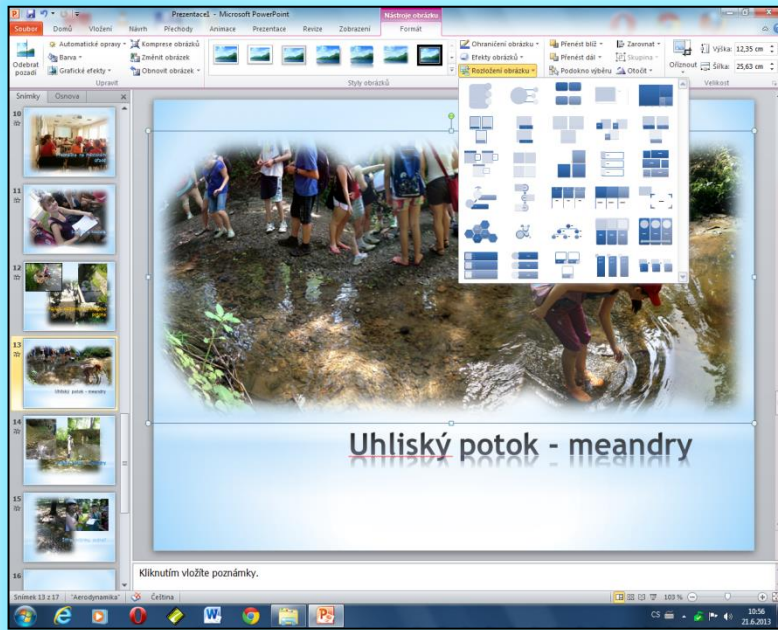

Vytváření prezentace