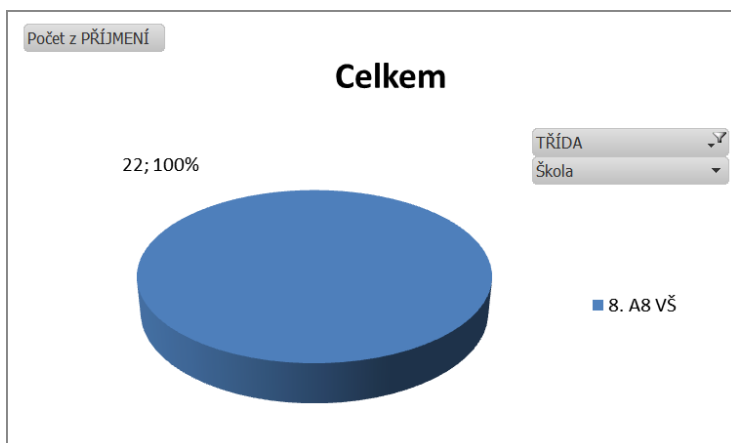

JŠ	1
VŠ	75
<b>Celkový součet</b>	<b>76</b>

### Jednotlivé třídy:

<b>4. A</b>	<b>29</b>
JŠ	2
VOŠ	1
VŠ	26

<b>4. B</b>	<b>29</b>
práce	1
VOŠ	1
VŠ	27

<b>8. A8</b>	<b>22</b>
VŠ	22

Celkem žáků maturitních ročníků:

JŠ	2
opakuje ročník	1
práce	1
VOŠ	2
VŠ	75
<b>Celkový součet</b>	<b>81</b>