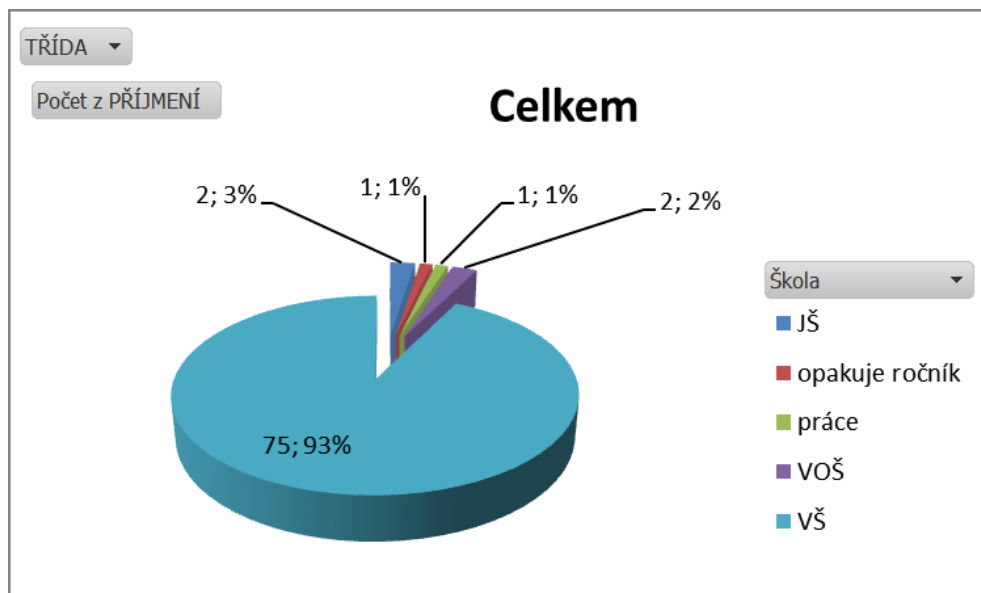

### Jednotlivé třídy:

<b>4. A</b>	<b>29</b>
JŠ	2
VOŠ	1
VŠ	26

<b>4. B</b>	<b>29</b>
práce	1
VOŠ	1
VŠ	27

<b>8. A8</b>	<b>22</b>
VŠ	22

Celkem žáků maturitních ročníků:

JŠ	2
opakuje ročník	1
práce	1
VOŠ	2
VŠ	75
<b>Celkový součet</b>	<b>81</b>