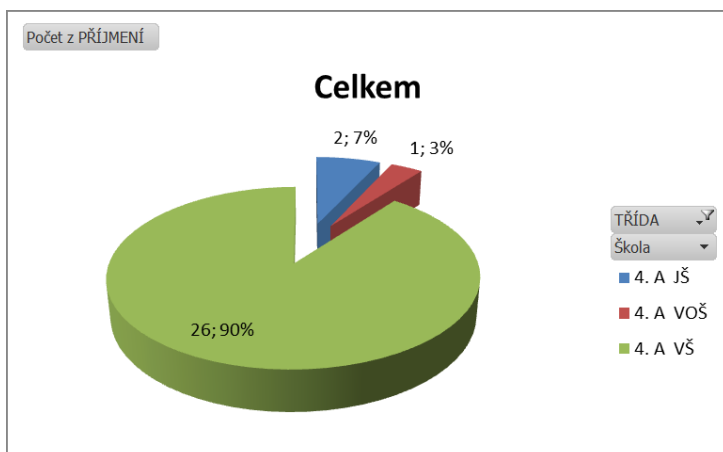

Jednotlivé třídy:

4. A	29
JŠ	2
VOŠ	1
VŠ	26