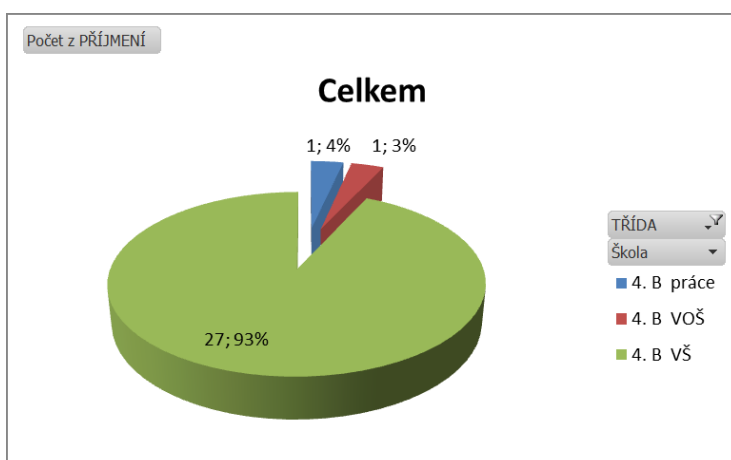

4. B	29
práce	1
VOŠ	1
VŠ	27