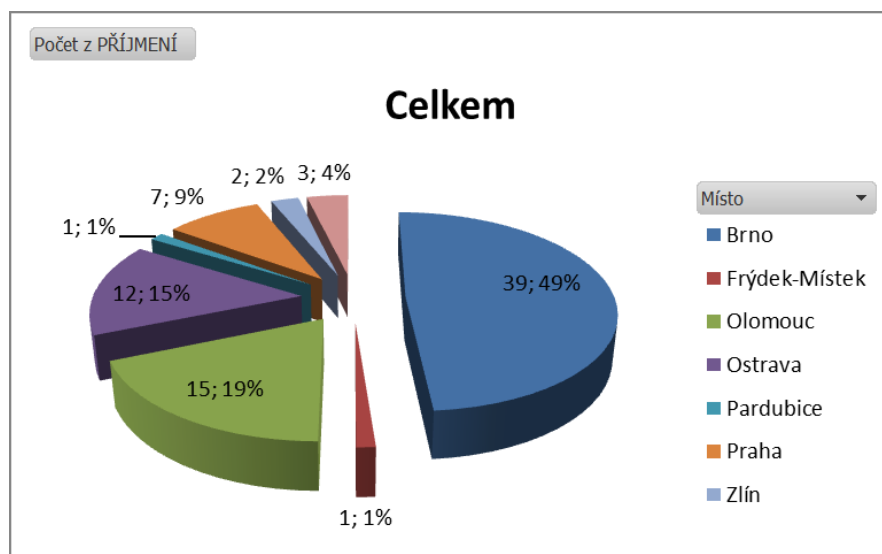

Umístění podle měst:

Brno	39
Frýdek-Místek	1
Olomouc	15
Ostrava	12
Pardubice	1
Praha	7
Zlín	2
(prázdné)	3
Celkový součet	80