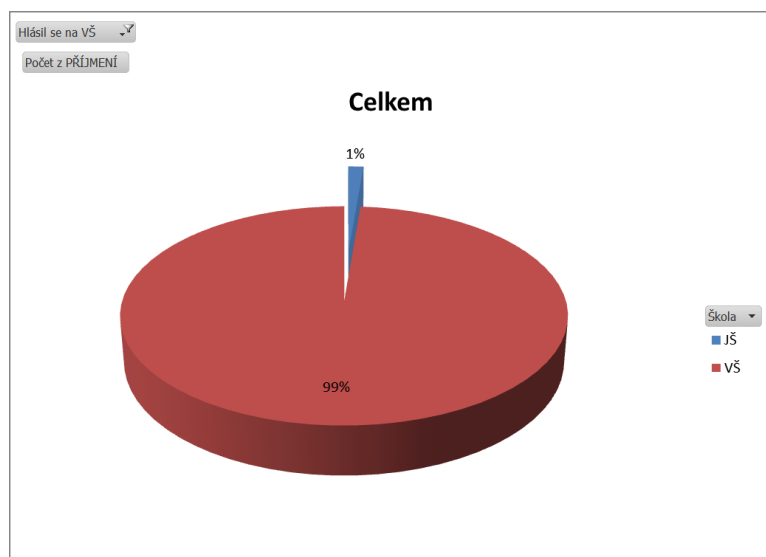

### Úspěšnost žáků přihlášených ke studiu na vysoké škole:

Škola	4. A	4. B	8. A8	Celkem
JŠ	1			1
VŠ	26	27	22	75
<b>Celkový součet</b>	<b>27</b>	<b>27</b>	<b>22</b>	<b>76</b>
<b>Úspěšnost</b>	<b>96%</b>	<b>100%</b>	<b>100%</b>	<b>99%</b>

JŠ	1
VŠ	75
<b>Celkový součet</b>	<b>76</b>